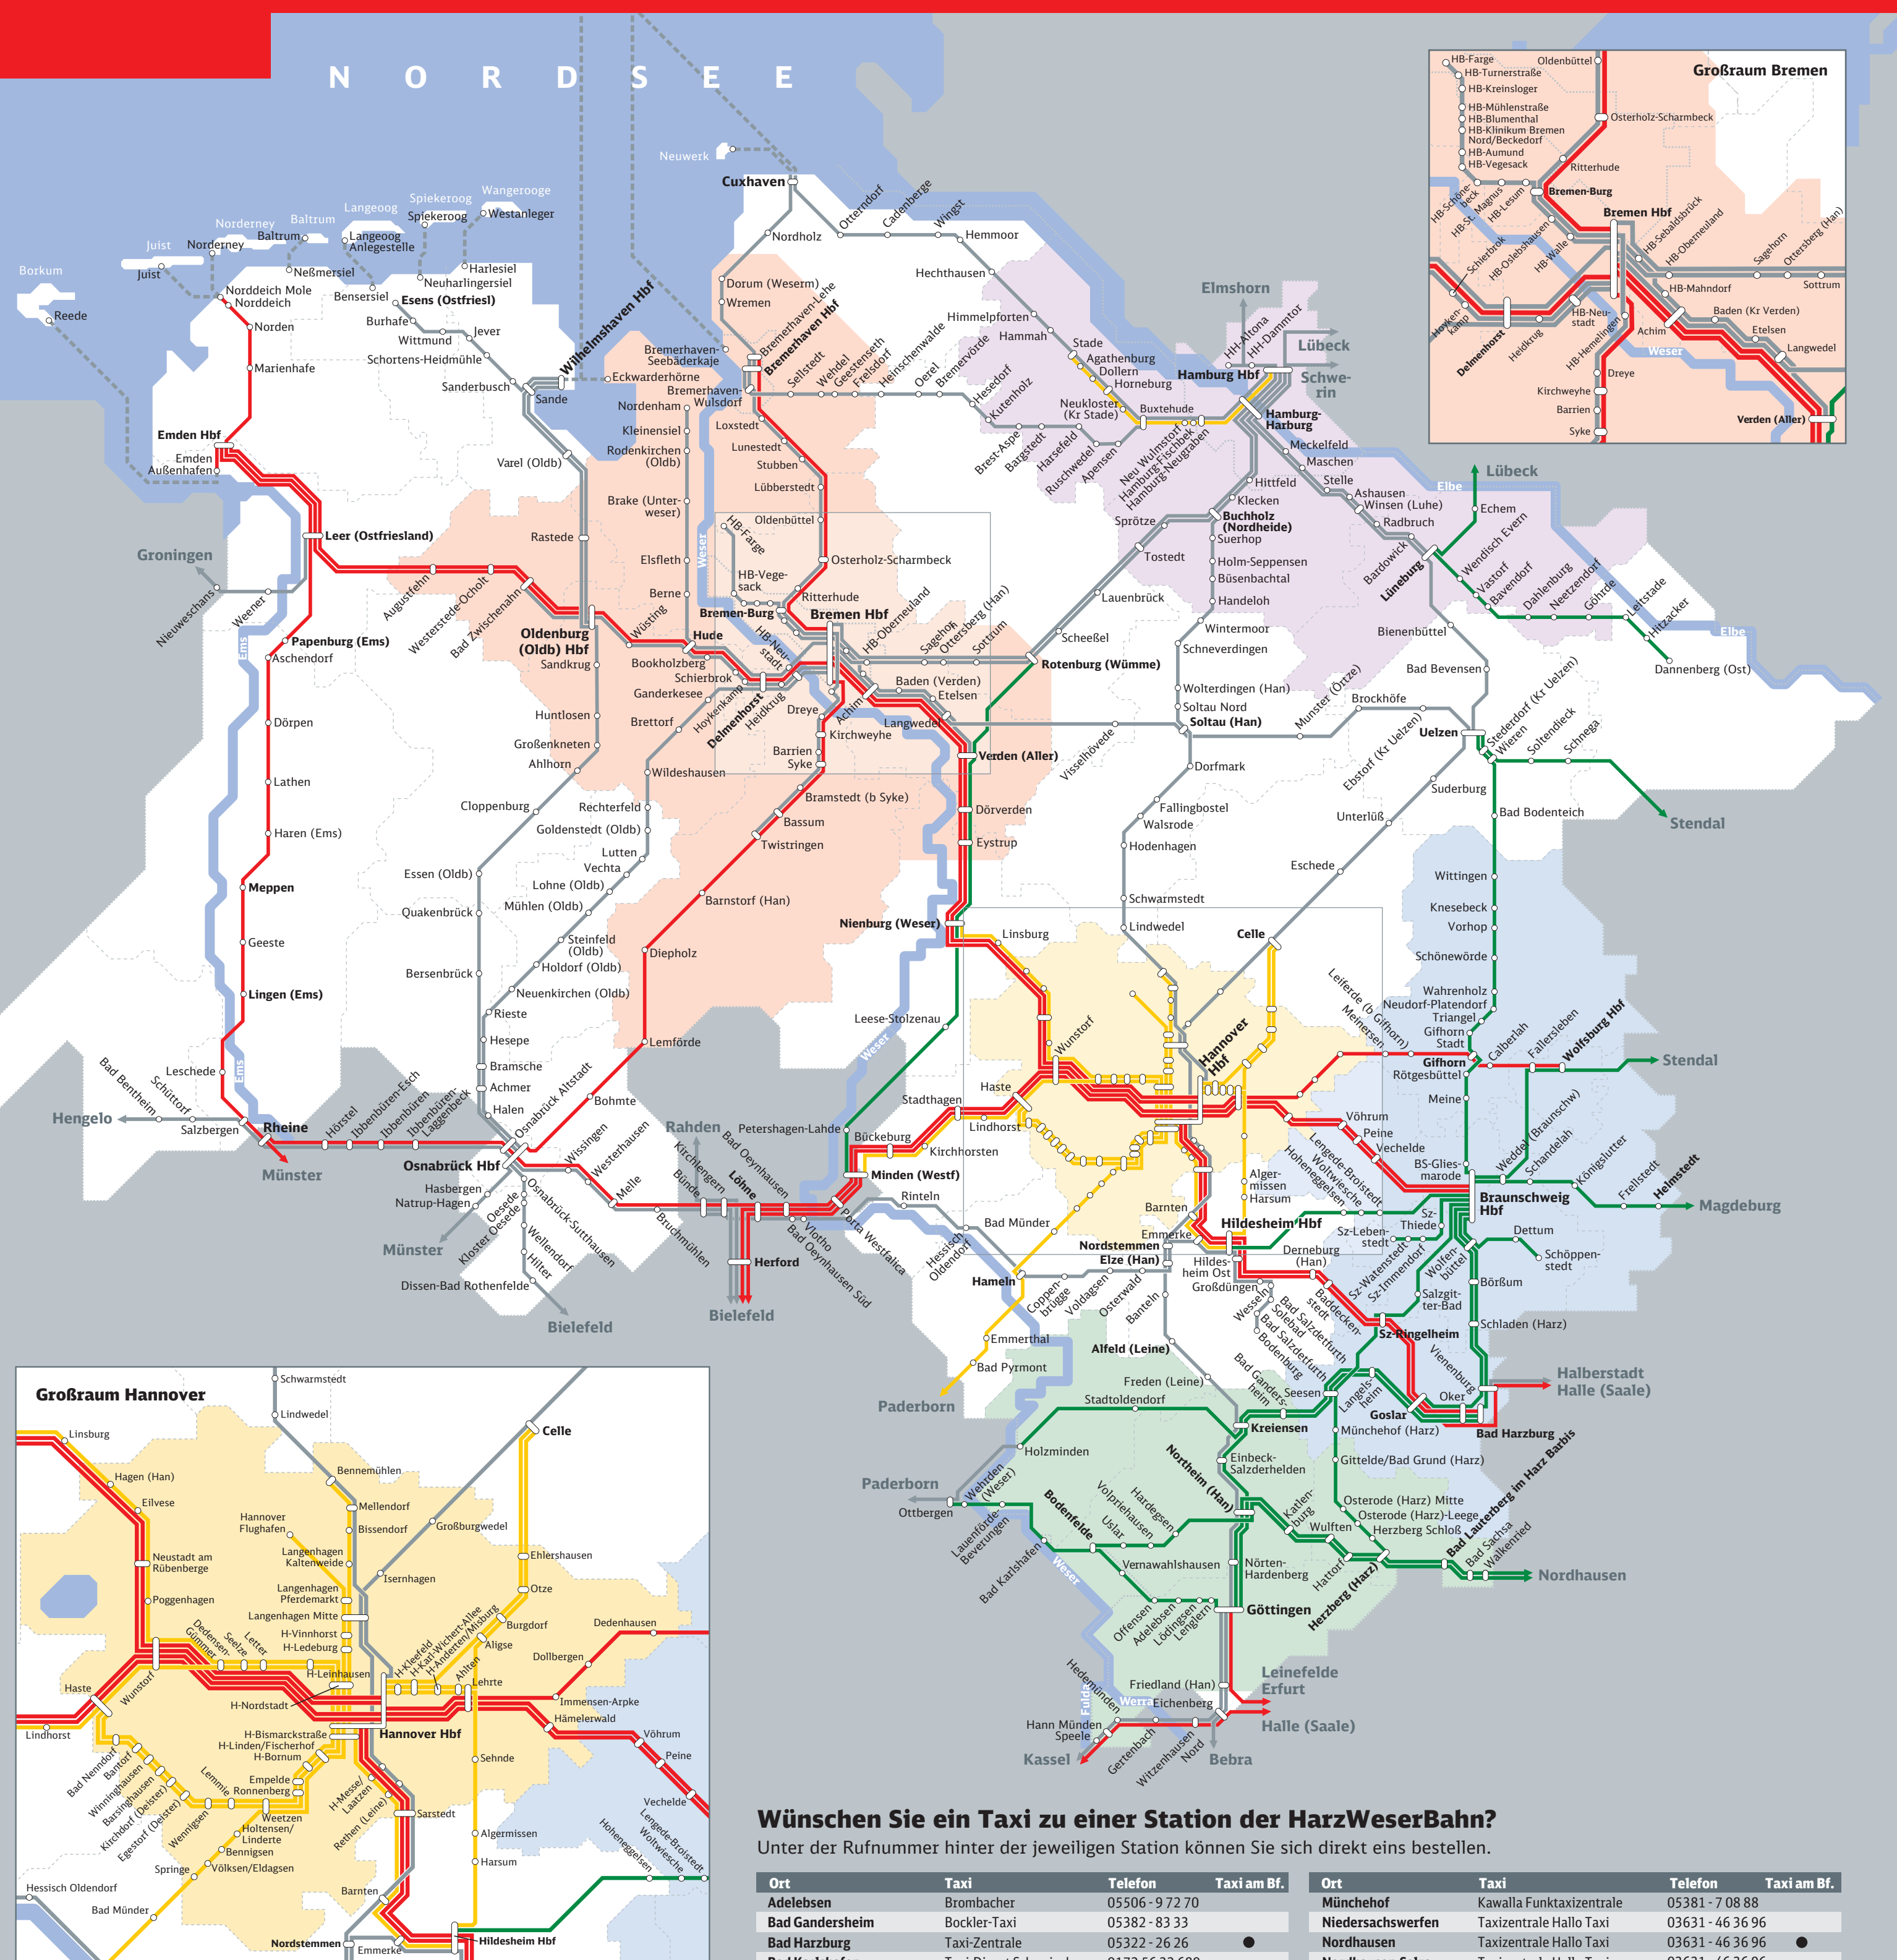

Liniennetzplan Nahverkehr Niedersachsen/Bremen

Wünschen Sie ein Taxi zu einer Station der HarzWeserBahn?

Unter der Rufnummer hinter der jeweiligen Station können Sie sich direkt eins bestellen.

Ort	Taxi	Telefon	Taxi am Bf.	Ort	Taxi	Telefon	Taxi am Bf.
Adelebsen	Brombacher	05506-972 70		Münchehof	Kawalla Funktaxizentrale	05381-7 08 88	
Bad Gandersheim	Bockler-Taxi	05382-83 33		Niedersachswerfen	Taxizentrale Hallo Taxi	03631-46 36 96	
Bad Harzburg	Taxi-Zentrale	05322-26 26	●	Nordhausen	Taxizentrale Hallo Taxi	03631-46 36 96	●
Bad Karlshafen	Taxi-Dienst Schweinsberg	0172 56 32 689		Nordhausen-Salza	Taxizentrale Hallo Taxi	03631-46 36 96	
Bad Lauterberg i H Barbis	Rien, Taxi + Mietwagen	05524-15 15		Northeim	Taxi-Reinecke	05551-31 31	●
Bad Sachsa	Taxi-HAF	05523-10 10		Nörten-Hardenberg	Taxi Nörten-Hardenberg	0700 88 00 77 00	
Bodenfelde	Taxi Zenon	05572-92 55 55		Offensen	Brombacher	05506-972 70	
Braunschweig Hbf			●	Oker	Taxi-Zentrale, Bad Harzburg	05322-26 26	
Einbeck-Salzdorf	Taxi Keime	05561-55 55		Osterode a. H.	Stützer Taxi + Mietwagen	05522-38 08	
Ellrich	Winkler	036332-2 02 92		Osterode a. H.-Leege	Stützer Taxi + Mietwagen	05522-38 08	
Gittelde/Bad Grund (Harz)	Taxi Gruppe	05327-22 66		Ottbergen	Brautlecht, Omnibusbetrieb	05275-6 37	
Goslar	Fa. Blankenstein	05321-27 27	●	Salzgitter Bad	Breuing Funktaxen	05341-3 13 11	
Göttingen			●	Salzgitter-Ringelheim	City-Taxi-Leithner	05341-3 22 22	
Hardeggen	Taxi Schmitt	05503-80 56 56		Seesen	Kawalla Funktaxizentrale	05381-7 08 88	●
Hattorf	Taxi Schmidt	05584-800		Stadtdoldendorf	Mönkemeyer J.	05532-98 36 00	
Herzberg	Taxi Steffanowski	05521-26 76	●	Uslar	Jörn	05571-26 01	
Herzberg Schloß	Taxi Steffanowski	05521-26 76		Vernawahlshausen	Jörn (Uslar)	05571-26 01	
Holzminden	Atlas-Taxi	05531-66 00	●	Volpriehausen	Jörn (Uslar)	05571-26 01	
Katlenburg	Taxi Schmidt	05584-800		Walkenried	Braatz Mietwagen	05586-9 69 66	
Kreiensen	Taxi + Mietwagen Bockler	05563-77 77		Wehrden (Weser)	Kappmeyer Taxi (Beverungen)	05273-41 53	
Langelsheim	Deike Taxi + Mietwagen	05326-9 10 00		Woffleben	Taxi-Zentrale Hallo Taxi	03631-46 36 96	
Lauenförde/Beverungen	Kappmeyer Taxi	05273-41 53		Wulften	Taxi Smidt	05584-800	
Lödingen	Brombacher	05506-972 70					