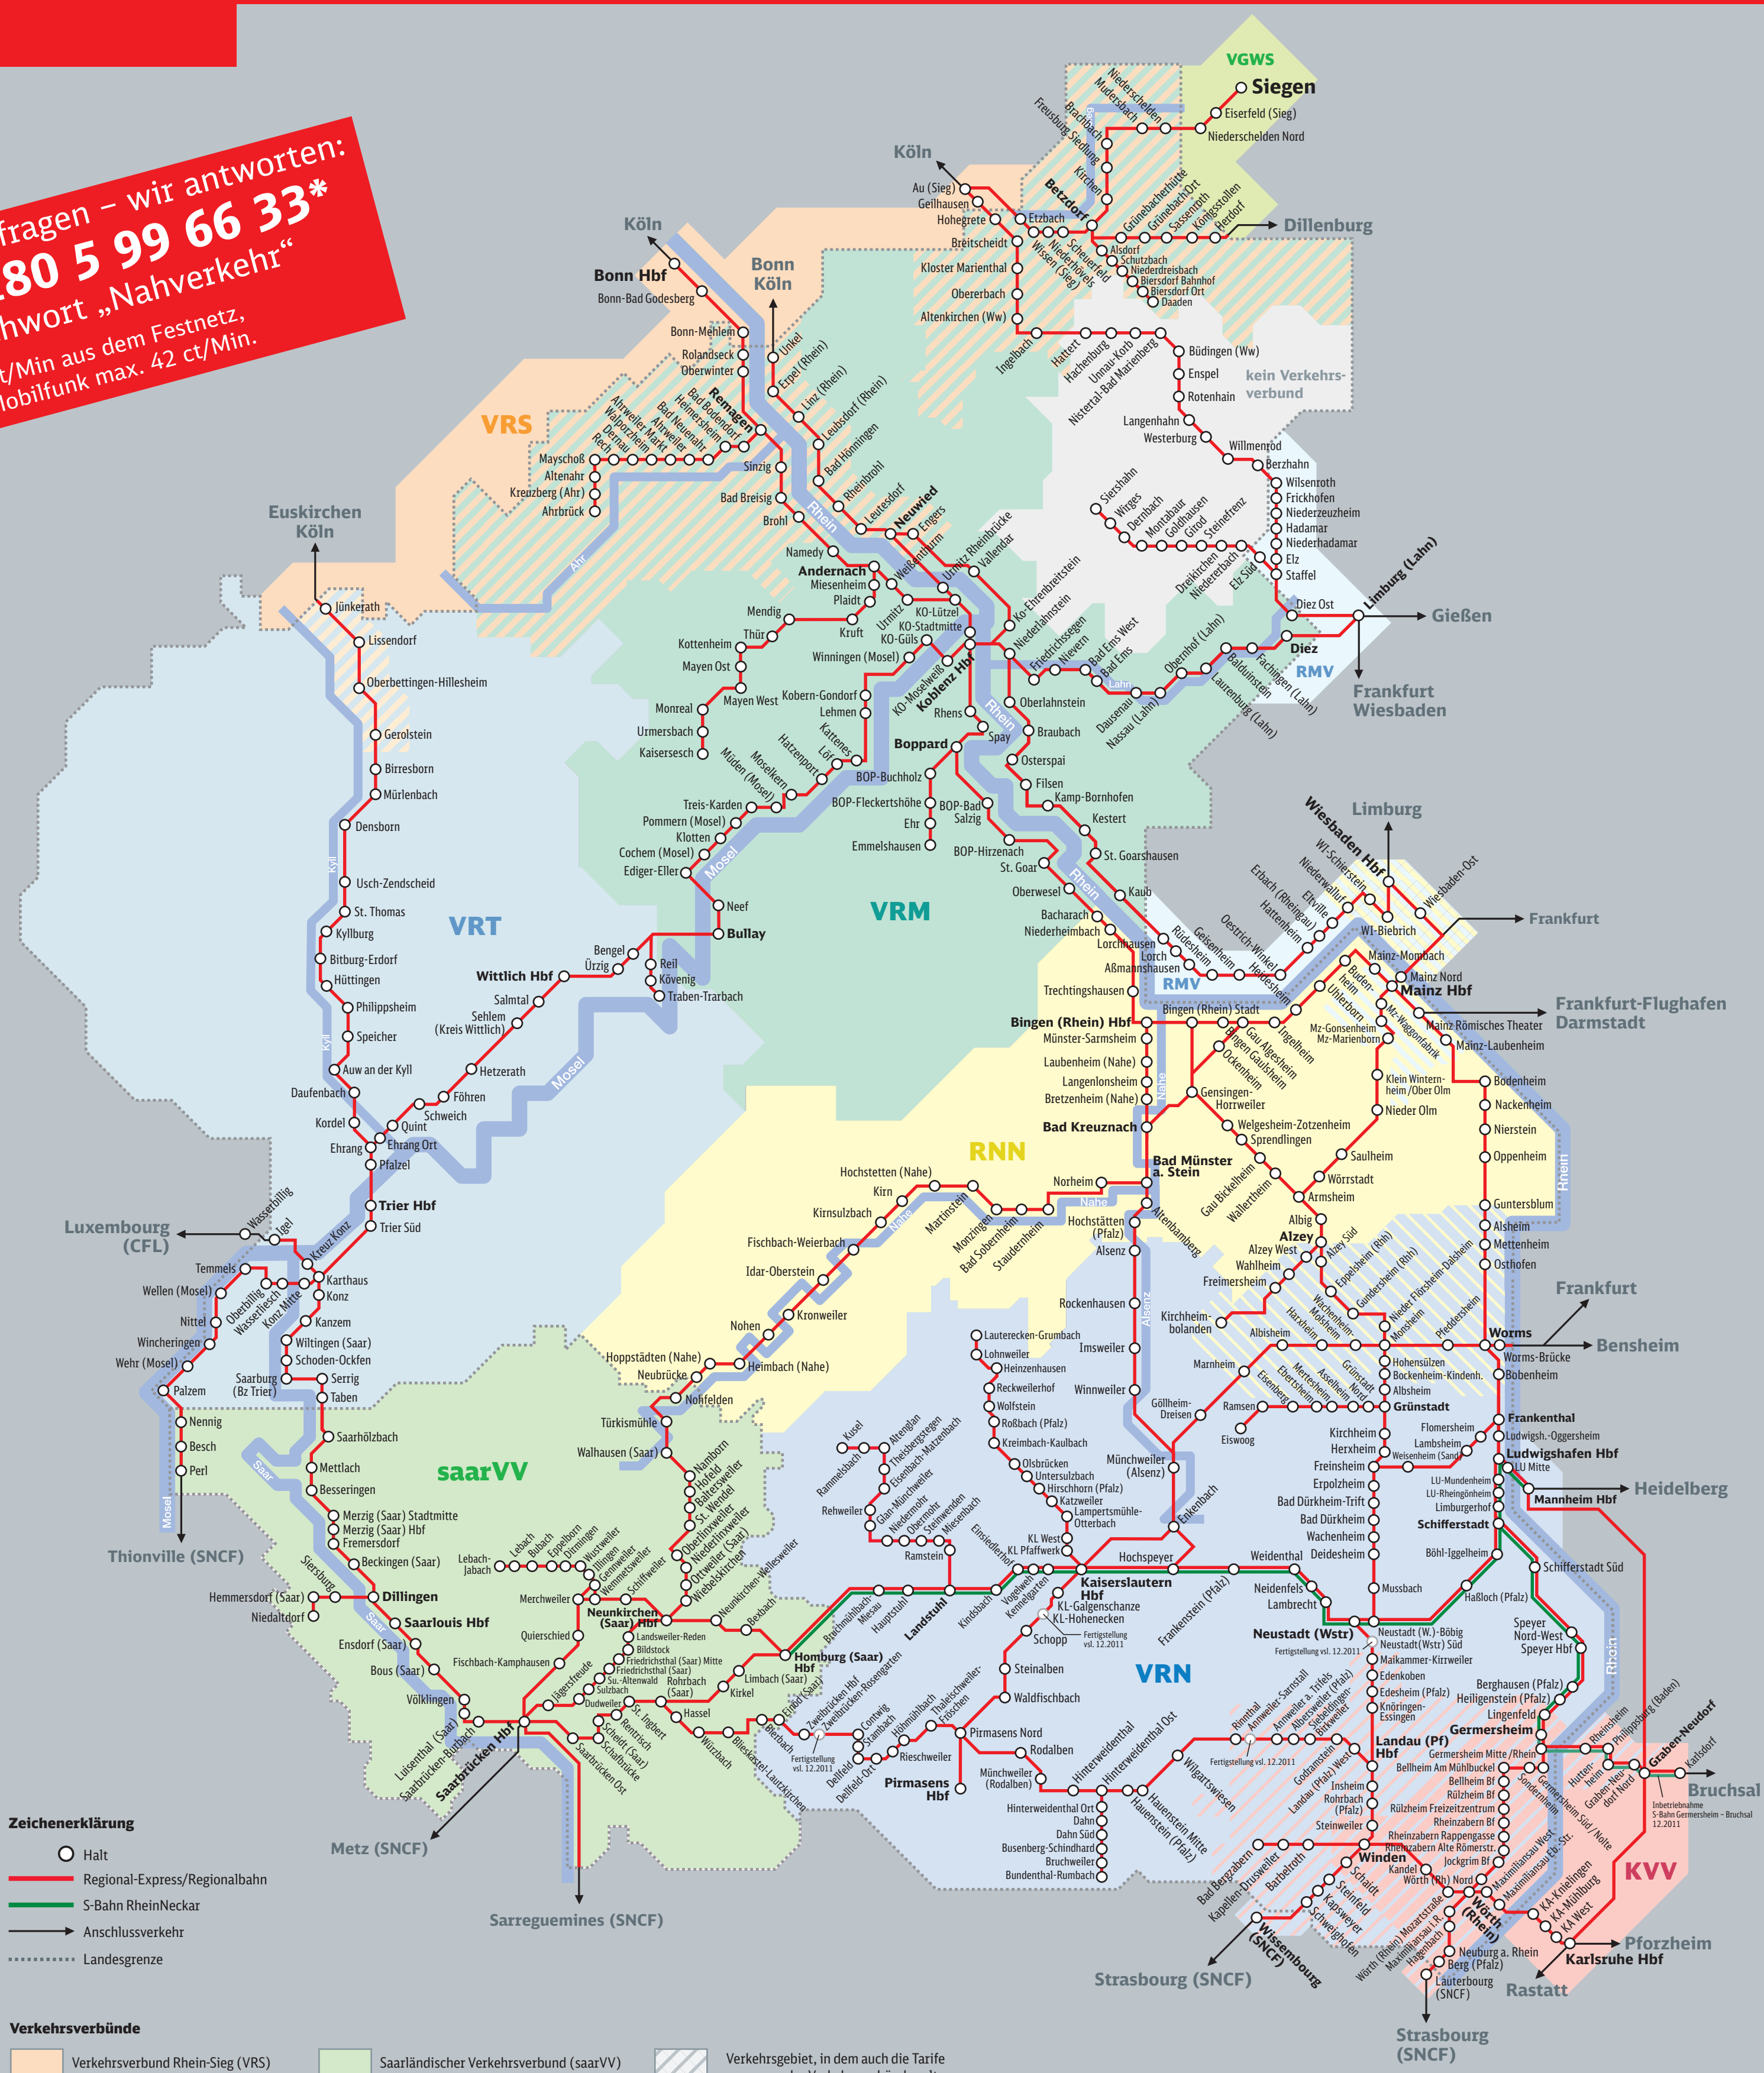

# Streckenkarte Regionalverkehr Rheinland-Pfalz / Saarland

Sie fragen – wir antworten:  
**0180 5 99 66 33\***  
 Stichwort „Nahverkehr“  
 \*14 ct/Min aus dem Festnetz,  
 bei Mobilfunk max. 42 ct/Min.

**Zeichenerklärung**

- Halt
- Regional-Express/Regionalbahn
- S-Bahn RheinNeckar
- Anschlussverkehr
- ..... Landesgrenze

**Verkehrsverbünde**

- |                                     |   |   |
|-------------------------------------|---|---|
| Verkehrsverbund Rhein-Sieg (VRS)    | Saarländischer Verkehrsverbund (saarVV)   | Verkehrsgebiet, in dem auch die Tarife angrenzender Verkehrsverbünde gelten |
| Verkehrsverbund Rhein-Mosel (VRM)   | Verkehrsverbund Rhein-Neckar (VRN)        | Verkehrsgebiet, in dem die Tarife mehrerer Verkehrsverbünde gelten          |
| Verkehrsverbund Region Trier (VRT)  | Karlsruher Verkehrsverbund (KVV)          |   |
| Rhein-Main Verkehrsverbund (RMV)    | Verkehrsgemeinschaft Westfalen Süd (VGWS) |   |
| Rhein-Nahe Nahverkehrsverbund (RNN) |   |   |