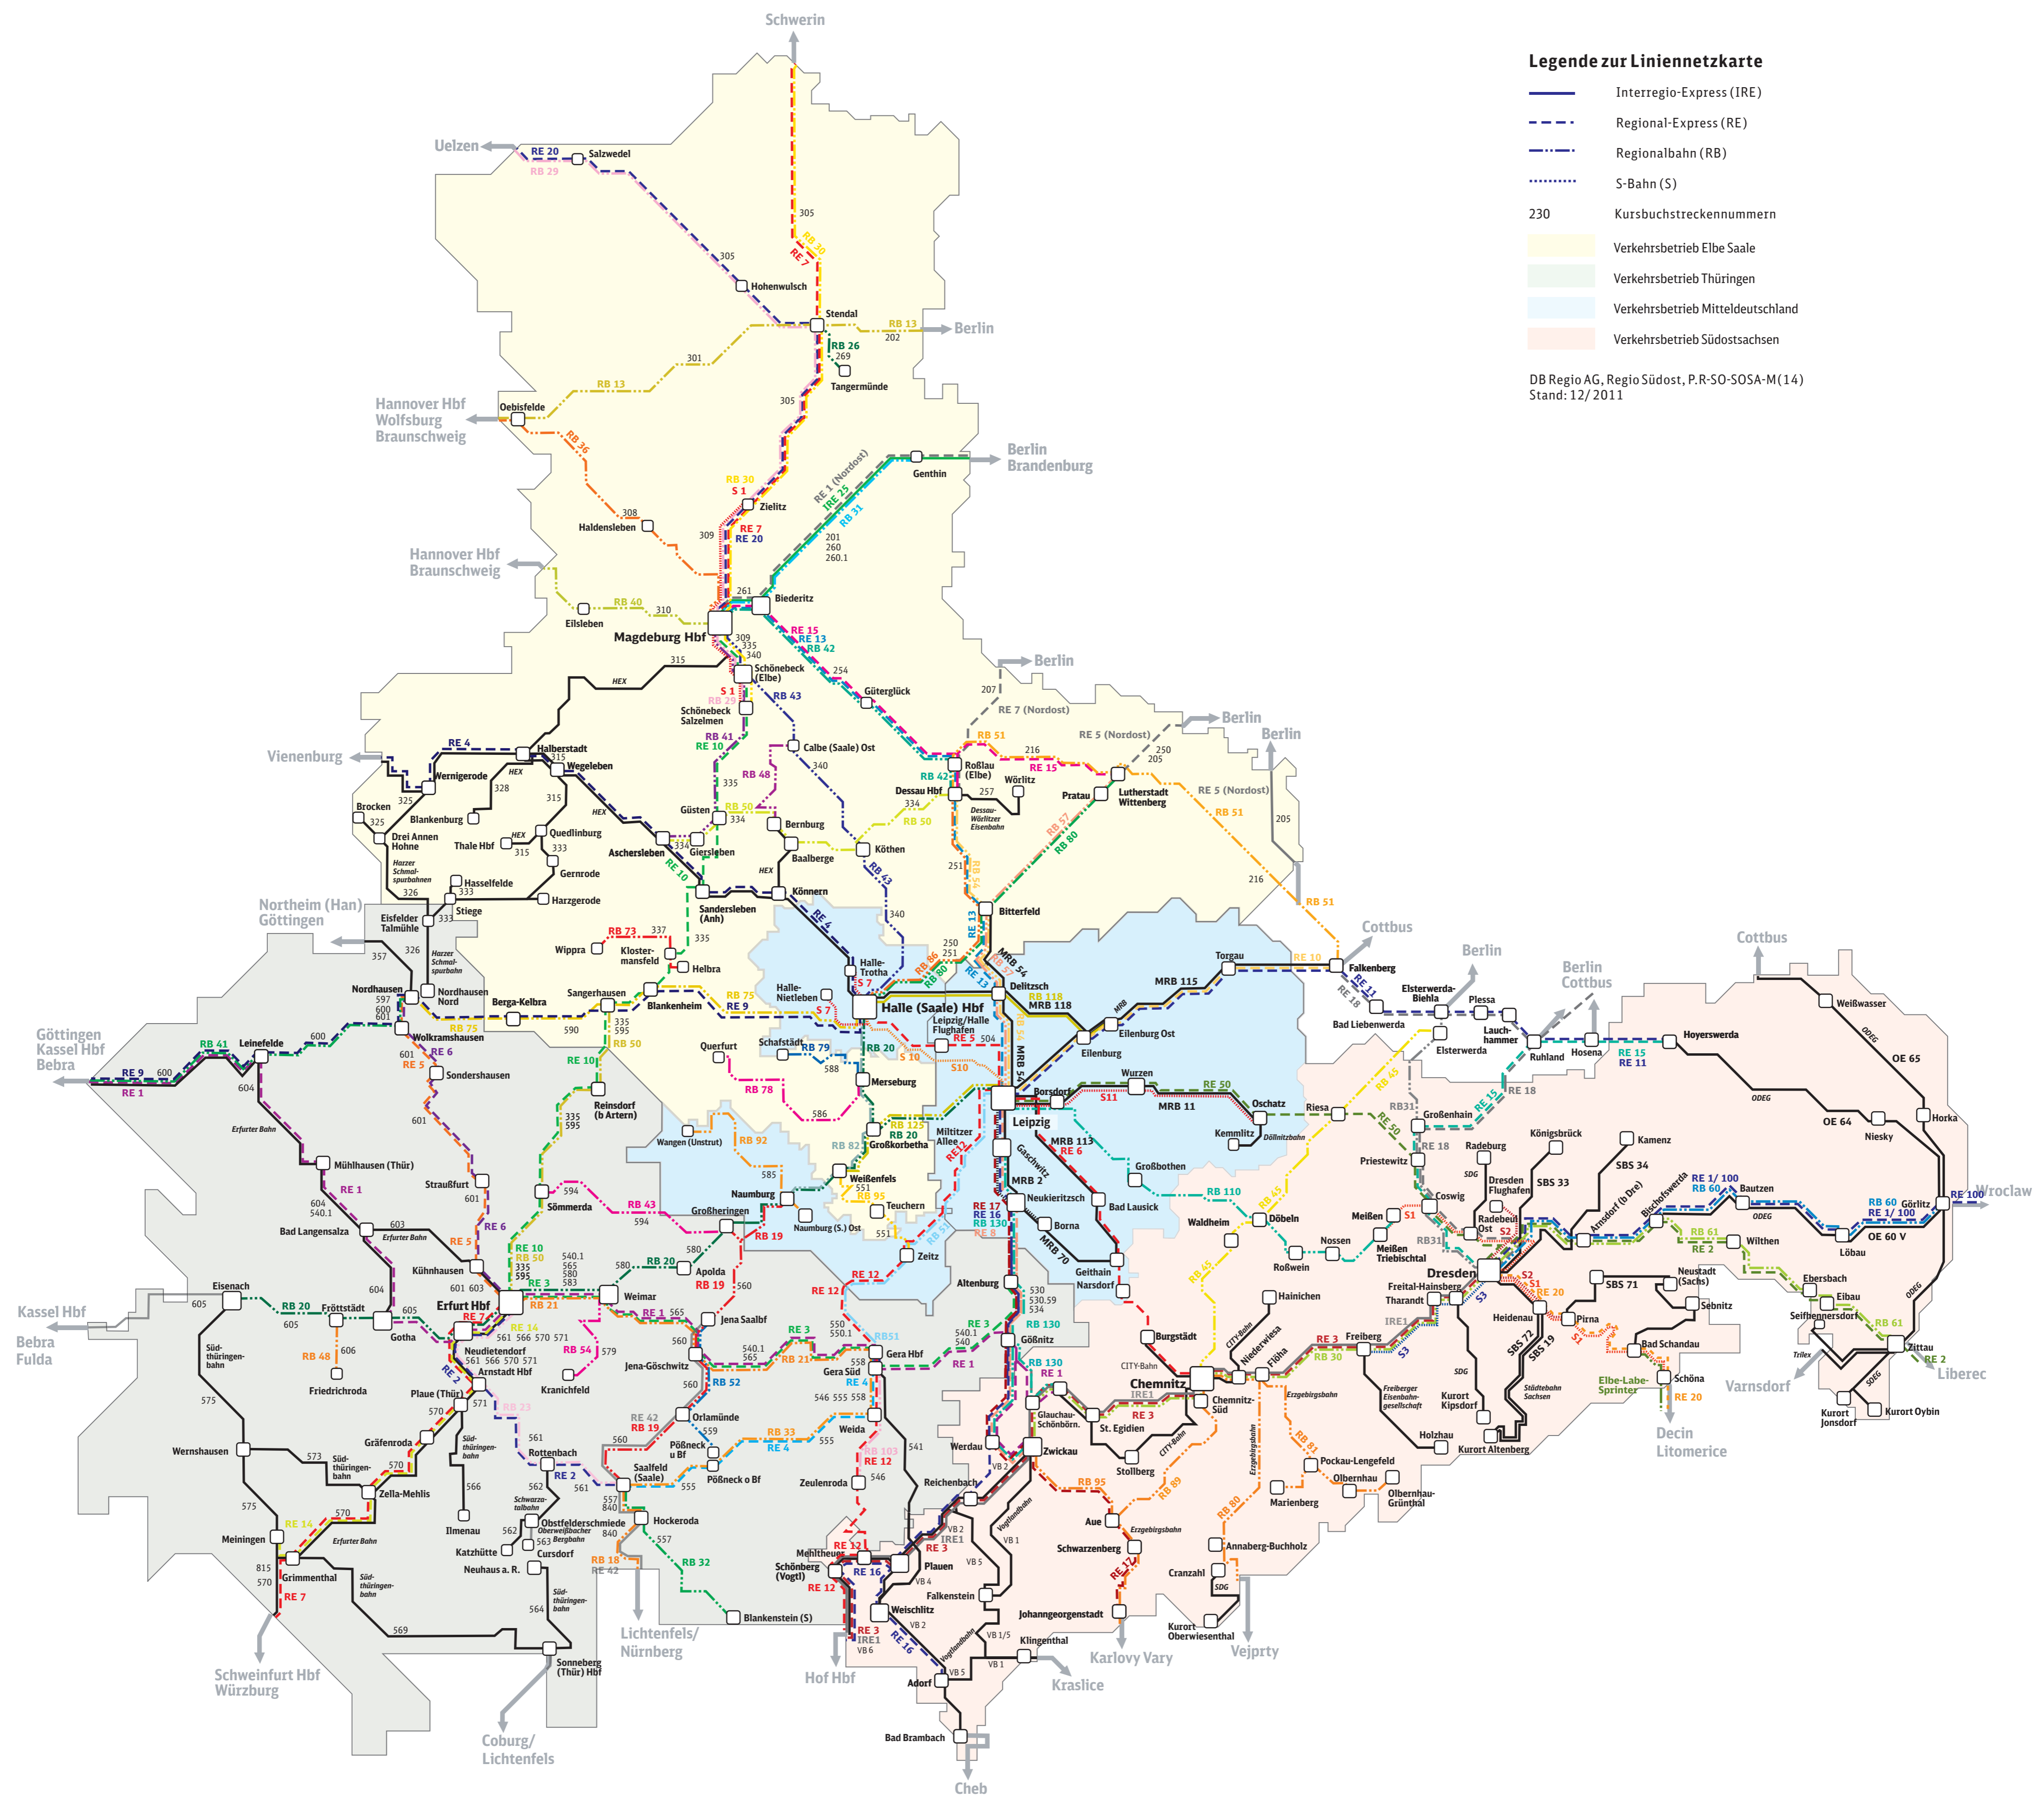

Marketinglinien DB Regio - Regio Südost

Legende zur Liniennetzkarte

- Interregio-Express (IRE)
- Regional-Express (RE)
- Regionalbahn (RB)
- S-Bahn (S)
- Kursbuchstreckennummern
- Verkehrsbetrieb Elbe Saale
- Verkehrsbetrieb Thüringen
- Verkehrsbetrieb Mitteldeutschland
- Verkehrsbetrieb Südostsachsen

DB Regio AG, Regio Südost, P-R-SO-SOSA-M(14)
Stand: 12/2011