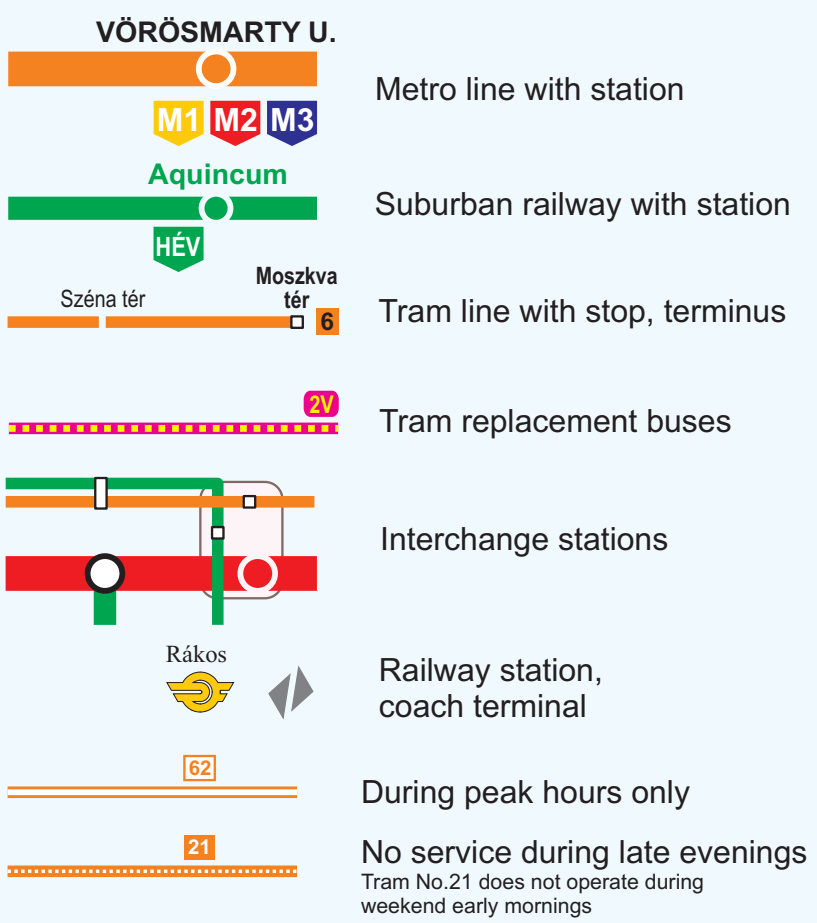

METRO LINES, SUBURBAN RAILWAY AND TRAMWAY NETWORK IN BUDAPEST

Metro lines

- M1** Vörösmarty tér - Mexikói út
- M2** Déli pályaudvar - Örs vezér tere
- M3** Újpest-Központ - Kőbánya-Kispest

Suburban railways

- HEV** Batthyány tér - Szentendre
- HEV** Boráros tér - Csepel
- HEV** Vágóhid - Ráckeve
- HEV** Örs vezér tere - Gödöllő
- HEV** Örs vezér tere - Csömör

Tram lines

- 1** Bécsi út - Lágymányosi híd, pesti hídfő
- 1A** Bécsi út - Népliget
- 2** Jászai Mari tér - Vágóhid
- 2A** Jászai Mari tér - Boráros tér
- 3** Mexikói út - Gubacsi út
- 4** Moszkva tér - Fehérvári út
- 6** Moszkva tér - Móricz Zsigmond körtér
- 12** Angyalföld kocsiszín - Rákospalota, Kossuth u.
- 14** Lehel tér - Káposztásmegyér, Megyeri út
- 17** Margit híd - Bécsi út
- 18** Moszkva tér - Savoya Park
- 19** Batthyány tér - Kelenföldi pályaudvar
- 21** Mester utca - Nagysándor József utca
- 21A** Mester utca - Ferencváros vasútállomás
- 24** Keleti pályaudvar (Festetics György utca) - Vágóhid
- 28** Blaha Lujza tér (Népszínház utca) - Új köztemető (Kozma u.)
- 37** Blaha Lujza tér (Népszínház utca) - Izraelita temető
- 37A** Blaha Lujza tér (Népszínház utca) - Sörgyár
- 41** Batthyány tér - Kamaraderői ifjúsági Park
- 42** Határ út - Kispeszt, Tulipán utca
- 47** Deák Ferenc tér - Budafok, Városház tér
- 49** Deák Ferenc tér - Kelenföldi pályaudvar
- 50** Határ út - Pestszentlőrinc, Béke tér
- 52** Határ út - Pesterzsébet-Pacsirtatelep
- 59** Szent János kórház - Farkasrét, Márton Áron tér
- 59A** Moszkva tér - Farkasrét, Márton Áron tér
- 60** Városmajor - Széchenyi-hegy, Gyermekvasút
- 61** Hűvösvölgy - Móricz Zsigmond körtér
- 62** Blaha Lujza tér (Népszínház utca) - Rákospalota, MÁV-telep
- 62A** Kőbánya alsó vasútállomás (Máza tér) - Rákospalota, MÁV-telep
- 69** Mexikói út - Újpalota, Erdőkerülő utca