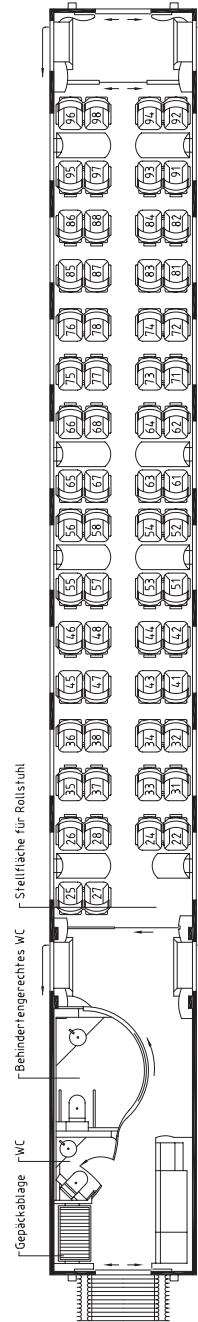

Wagenskizzen

ICE mit Neigetechnik (ICE T) *

7-teilig

* 1.Serie abgebildet, 2.Serie unterscheidet sich in einigen Ausstattungsmerkmalen

ICE T-Endwagen 1. Klasse (Apmf)
Wagen 28/38
Lounge-Paranoma Plätze 11 - 16
Bord-Café Plätze 17 - 20
Handbereich Plätze 21 - 56, Ruhebereich Plätze 63 - 66, 73 - 76

ICE T-Mittelwagen 1/2. Klasse (ABpm)
Wagen 27/37
Laptop-Steckdosen an allen Sitzen

ICE T-Mittelwagen mit Bordrestaurant/Bordbistro und Kleinkindabteil (WRm)
Wagen 26/36
Kleinkindabteil mit Wickeltisch

ICE T-Mittelwagen 2. Klasse (Bpm)
Wagen 24/34
Laptop-Steckdosen an allen Sitzen

Wagenskizzen

ICE mit Neigetechnik (ICE T)

7-teilig

5-teilig

ICE T-Mittelwagen 2. Klasse (Bpm) mit Service-Point
 Wagen 23/33
 Laptop-Steckdosen an allen Sitzen
 Handbereich Plätze 21 - 98

ICE T-Mittelwagen 2. Klasse mit behindertengerechter Ausstattung (Bpmb)
 Wagen 22/32
 Laptop-Steckdosen an allen Sitzen
 Ruhebereich Plätze 11 - 98
 Behinderten-WC mit Wickeltisch

Wagenskizzen

ICE mit Neigetechnik (ICE T) 5-teilig

ICE T-Mittelwagen 2. Klasse mit Bordbistro und Kleinkabineteil (Bpm)
Wagen 22/31
Laptop-Steckdosen an allen Sitzen, Kleinkabineteil mit Wickeltisch

ICE T-Mittelwagen 2. Klasse (Bpm)
Wagen 23/33
Laptop-Steckdosen an allen Sitzen
Handybereich Plätze 21 - 98