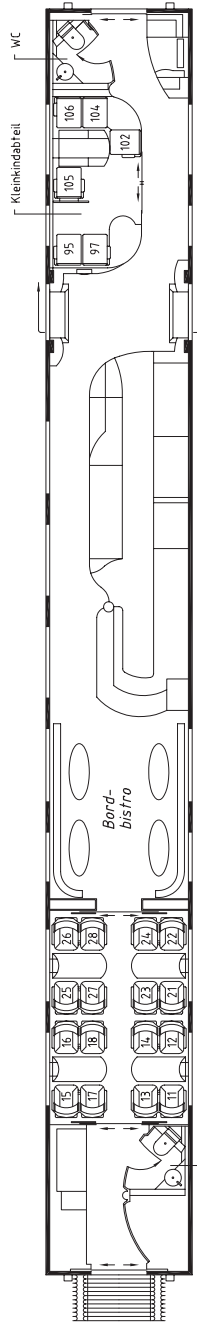

Wagenskizzen

ICE mit Neigetechnik (ICE T) 5-teilig

ICE T-Mittelwagen 2. Klasse mit Bordbistro und Kleinkabineteil (Bpm)
Wagen 22/31
Laptop-Steckdosen an allen Sitzen, Kleinkabineteil mit Wickeltisch