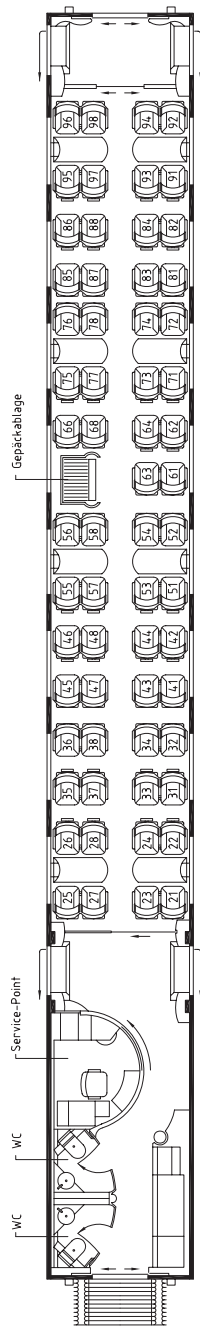

Wagenskizzen

ICE mit Neigetechnik (ICE T) *

7-teilig

* 1.Serie abgebildet, 2.Serie unterscheidet sich in einigen Ausstattungsmerkmalen

ICE T-Endwagen 1. Klasse (Apmf)
Wagen 28/38
Lounge-Paranoma Plätze 11 - 16
Bord-Café Plätze 17 - 20
Handbereich Plätze 21 - 56, Ruhebereich Plätze 63 - 66, 73 - 76

ICE T-Mittelwagen 1/2. Klasse (ABpm)
Wagen 27/37
Laptop-Steckdosen an allen Sitzen

ICE T-Mittelwagen mit Bordrestaurant/Bordbistro und Kleinkindabteil (WRm)
Wagen 26/36
Kleinkindabteil mit Wickeltisch

ICE T-Mittelwagen 2. Klasse (Bpm)
Wagen 24/34
Laptop-Steckdosen an allen Sitzen

Wagenskizzen

ICE mit Neigetechnik (ICE T)

7-teilig

5-teilig

ICE T-Mittelwagen 2. Klasse (Bpm) mit Service-Point
 Wagen 23/33
 Laptop-Steckdosen an allen Sitzen
 Handbereich Plätze 21 - 98

ICE T-Mittelwagen 2. Klasse mit behindertengerechter Ausstattung (Bpmb)
 Wagen 22/32
 Laptop-Steckdosen an allen Sitzen
 Ruhebereich Plätze 11 - 98
 Behinderten-WC mit Wickeltisch

Wagenskizzen

ICE mit Neigetechnik (ICE T) 5-teilig

ICE T-Mittelwagen 2. Klasse mit Bordbistro und Kleinkabineteil (Bpm)
Wagen 22/31
Laptop-Steckdosen an allen Sitzen, Kleinkabineteil mit Wickeltisch

ICE T-Mittelwagen 2. Klasse (Bpm)
Wagen 23/33
Laptop-Steckdosen an allen Sitzen
Handybereich Plätze 21 - 98