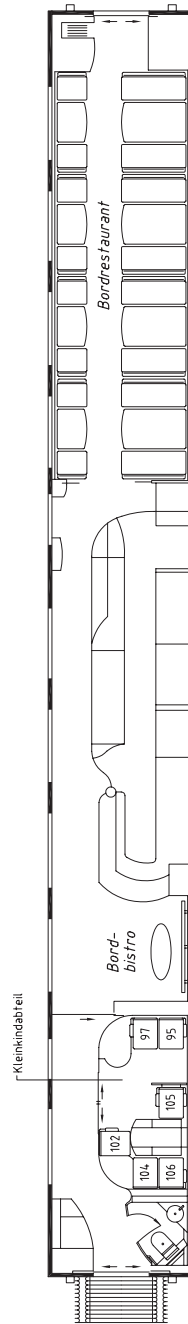

Wagenskizzen

ICE mit Neigetechnik (ICE T) *

7-teilig

* 1.Serie abgebildet, 2.Serie unterscheidet sich in einigen Ausstattungsmerkmalen

ICE T-Endwagen 1. Klasse (Apmf)
Wagen 28/38
Lounge-Paranoma Plätze 11 - 16
Bord-Café Plätze 17 - 20
Handbereich Plätze 21 - 56, Ruhebereich Plätze 63 - 66, 73 - 76

ICE T-Mittelwagen 1/2. Klasse (ABpm)
Wagen 27/37
Laptop-Steckdosen an allen Sitzen

ICE T-Mittelwagen mit Bordrestaurant/Bordbistro und Kleinkindabteil (WRm)
Wagen 26/36
Kleinkindabteil mit Wickeltisch

ICE T-Mittelwagen 2. Klasse (Bpm)
Wagen 24/34
Laptop-Steckdosen an allen Sitzen

Wagenskizzen

ICE mit Neigetechnik (ICE T)

7-teilig

5-teilig

ICE T-Mittelwagen 2. Klasse (Bpm) mit Service-Point
 Wagen 23/33
 Laptop-Steckdosen an allen Sitzen
 Handbereich Plätze 21 - 98

ICE T-Mittelwagen 2. Klasse mit behindertengerechter Ausstattung (Bpmb)
 Wagen 22/32
 Laptop-Steckdosen an allen Sitzen
 Ruhebereich Plätze 11 - 98
 Behinderten-WC mit Wickeltisch

Wagenskizzen

ICE mit Neigetechnik (ICE T) 5-teilig

ICE T-Mittelwagen 2. Klasse mit Bordbistro und Kleinkabineteil (Bpm)
Wagen 22/31
Laptop-Steckdosen an allen Sitzen, Kleinkabineteil mit Wickeltisch

ICE T-Mittelwagen 2. Klasse (Bpm)
Wagen 23/33
Laptop-Steckdosen an allen Sitzen
Handybereich Plätze 21 - 98