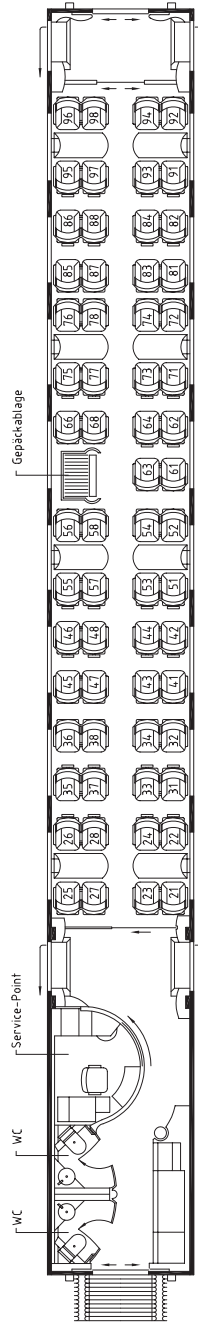

Wagenskizzen

ICE mit Neigetechnik (ICE T) *

7-teilig

* 1.Serie abgebildet, 2.Serie unterscheidet sich in einigen Ausstattungsmerkmalen

ICE T-Endwagen 1. Klasse (Apmf)
Wagen 28/38
Lounge-Paranoma Plätze 11 - 16
Bord-Café Plätze 17 - 20
Handbereich Plätze 21 - 56, Ruhebereich Plätze 63 - 66, 73 - 76

ICE T-Mittelwagen 1/2. Klasse (ABpm)
Wagen 27/37
Laptop-Steckdosen an allen Sitzen

ICE T-Mittelwagen mit Bordrestaurant/Bordbistro und Kleinkindabteil (WRm)
Wagen 26/36
Kleinkindabteil mit Wickeltisch

ICE T-Mittelwagen 2. Klasse (Bpm)
Wagen 24/34
Laptop-Steckdosen an allen Sitzen

Wagenskizzen

ICE mit Neigetechnik (ICE T)

7-teilig

5-teilig

ICE T-Mittelwagen 2. Klasse (Bpm) mit Service-Point
 Wagen 23/33
 Laptop-Steckdosen an allen Sitzen
 Handbereich Plätze 21 - 98

ICE T-Mittelwagen 2. Klasse mit behindertengerechter Ausstattung (Bpmb)
 Wagen 22/32
 Laptop-Steckdosen an allen Sitzen
 Ruhebereich Plätze 11 - 98
 Behinderten-WC mit Wickeltisch

Wagenskizzen

ICE mit Neigetechnik (ICE T) 5-teilig

ICE T-Mittelwagen 2. Klasse mit Bordbistro und Kleinkabineteil (Bpm)
Wagen 22/31
Laptop-Steckdosen an allen Sitzen, Kleinkabineteil mit Wickeltisch

ICE T-Mittelwagen 2. Klasse (Bpm)
Wagen 23/33
Laptop-Steckdosen an allen Sitzen
Handybereich Plätze 21 - 98