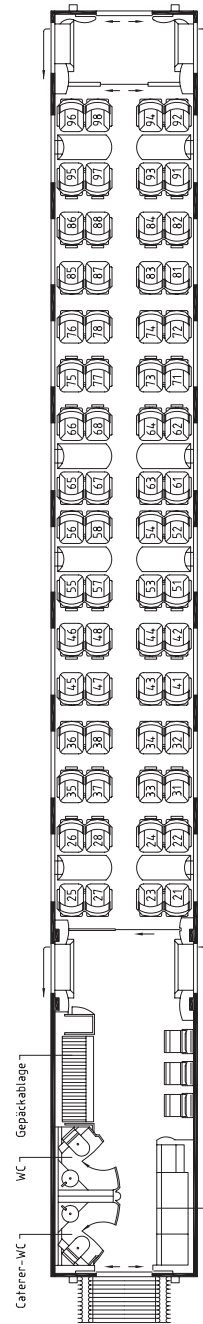

Wagenskizzen

ICE mit Neigetechnik (ICE T) *

7-teilig

* 1.Serie abgebildet, 2.Serie unterscheidet sich in einigen Ausstattungsmerkmalen

ICE T-Endwagen 1. Klasse (Apmf)
Wagen 28/38
Lounge-Paranoma Plätze 11 - 16
Bord-Café Plätze 17 - 20
Handbereich Plätze 21 - 56, Ruhebereich Plätze 63 - 66, 73 - 76

ICE T-Mittelwagen 1/2. Klasse (ABpm)
Wagen 27/37
Laptop-Steckdosen an allen Sitzen

ICE T-Mittelwagen mit Bordrestaurant/Bordbistro und Kleinkindabteil (WRm)
Wagen 26/36
Kleinkindabteil mit Wickeltisch

ICE T-Mittelwagen 2. Klasse (Bpm)
Wagen 24/34
Laptop-Steckdosen an allen Sitzen

Wagenskizzen

ICE mit Neigetechnik (ICE T)

7-teilig

5-teilig

ICE T-Mittelwagen 2. Klasse (Bpm) mit Service-Point
 Wagen 23/33
 Laptop-Steckdosen an allen Sitzen
 Handbereich Plätze 21 - 98

ICE T-Mittelwagen 2. Klasse mit behindertengerechter Ausstattung (Bpmb)
 Wagen 22/32
 Laptop-Steckdosen an allen Sitzen
 Ruhebereich Plätze 11 - 98
 Behinderten-WC mit Wickeltisch

Wagenskizzen

ICE mit Neigetechnik (ICE T) 5-teilig

ICE T-Mittelwagen 2. Klasse mit Bordbistro und Kleinkabineteil (Bpm)
Wagen 22/31
Laptop-Steckdosen an allen Sitzen, Kleinkabineteil mit Wickeltisch

ICE T-Mittelwagen 2. Klasse (Bpm)
Wagen 23/33
Laptop-Steckdosen an allen Sitzen
Handybereich Plätze 21 - 98