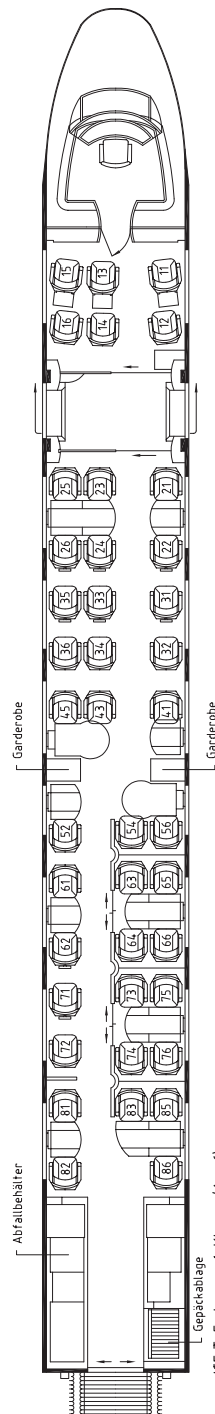

Wagenskizzen

ICE mit Neigetechnik (ICE T) *

7-teilig

* 1.Serie abgebildet, 2.Serie unterscheidet sich in einigen Ausstattungsmerkmalen

ICE T-Endwagen 1. Klasse (Apmf)
Wagen 28/38
Lounge-Paranoma Plätze 11 - 16
Bord-Café Plätze 17 - 20
Handbereich Plätze 21 - 56, Ruhebereich Plätze 63 - 66, 73 - 76

ICE T-Mittelwagen 1/2. Klasse (ABpm)
Wagen 27/37
Laptop-Steckdosen an allen Sitzen

ICE T-Mittelwagen mit Bordrestaurant/Bordbistro und Kleinkindabteil (WRm)
Wagen 26/36
Kleinkindabteil mit Wickeltisch

ICE T-Mittelwagen 2. Klasse (Bpm)
Wagen 24/34
Laptop-Steckdosen an allen Sitzen

Wagenskizzen

ICE mit Neigetechnik (ICE T)

7-teilig

5-teilig

ICE T-Mittelwagen 2. Klasse (Bpm) mit Service-Point
 Wagen 23/33
 Laptop-Steckdosen an allen Sitzen
 Handbereich Plätze 21 - 98

ICE T-Mittelwagen 2. Klasse mit behindertengerechter Ausstattung (Bpmb)
 Wagen 22/32
 Laptop-Steckdosen an allen Sitzen
 Ruhebereich Plätze 11 - 98
 Behinderten-WC mit Wickeltisch

ICE T-Endwagen 2. Klasse (Bpmf)
 Wagen 21/31
 Laptop-Steckdosen an allen Sitzen
 Lounge/Panorama Plätze 11 - 16

ICE T-Endwagen 1. Klasse (Apmf)
 Wagen 20/30
 Laptop-Steckdosen an allen Sitzen
 Handbereich Plätze 21 - 56, Ruhebereich Plätze 63 - 66, 73 - 76
 Lounge/Panorama Plätze 11 - 16