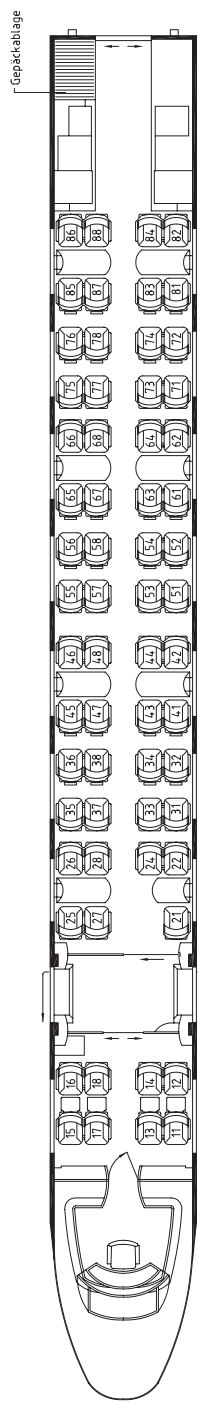

Wagenskizzen

ICE mit Neigetechnik (ICE T) *

7-teilig

* 1.Serie abgebildet, 2.Serie unterscheidet sich in einigen Ausstattungsmerkmalen

ICE T-Endwagen 1. Klasse (Apmf)
Wagen 28/38
Lounge-Paranoma Plätze 11 - 16
Bord-Café Plätze 17 - 20
Handbereich Plätze 21 - 56, Ruhebereich Plätze 63 - 66, 73 - 76

ICE T-Mittelwagen 1/2. Klasse (ABpm)
Wagen 27/37
Laptop-Steckdosen an allen Sitzen

ICE T-Mittelwagen mit Bordrestaurant/Bordbistro und Kleinkindabteil (WRm)
Wagen 26/36
Kleinkindabteil mit Wickeltisch

ICE T-Mittelwagen 2. Klasse (Bpm)
Wagen 24/34
Laptop-Steckdosen an allen Sitzen

Wagenskizzen

ICE mit Neigetechnik (ICE T)

7-teilig

5-teilig

ICE T-Mittelwagen 2. Klasse (Bpm) mit Service-Point
 Wagen 23/33
 Laptop-Steckdosen an allen Sitzen
 Handbereich Plätze 21 - 98

ICE T-Mittelwagen 2. Klasse mit behindertengerechter Ausstattung (Bpmb)
 Wagen 22/32
 Laptop-Steckdosen an allen Sitzen
 Ruhebereich Plätze 11 - 98
 Behinderten-WC mit Wickeltisch

ICE T-Endwagen 2. Klasse (Bpmf)
 Wagen 21/31
 Laptop-Steckdosen an allen Sitzen
 Lounge/Panorama Plätze 11 - 16

ICE T-Endwagen 1. Klasse (Apmf)
 Wagen 20/30
 Laptop-Steckdosen an allen Sitzen
 Handbereich Plätze 21 - 56, Ruhebereich Plätze 63 - 66, 73 - 76
 Lounge/Panorama Plätze 11 - 16