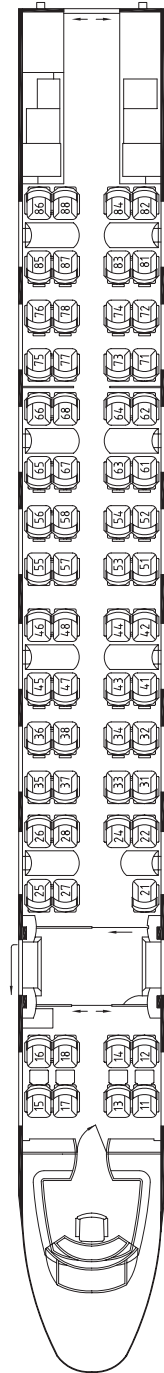

ICE T-Mittelwagen 2. Klasse mit behindertengerechter Ausstattung (Bpmf)
Wagen 22/32
Laptop-Steckdosen an allen Sitzen, Behinderten-WC mit Wickeltisch
Ruhebereich Plätze 81 - 98

ICE T-Endwagen 2. Klasse (Bpmf)
Wagen 21/31
Laptop-Steckdosen an allen Sitzen, Handybereich Plätze 21 - 68
Lounge/Panorama Plätze 11 - 18