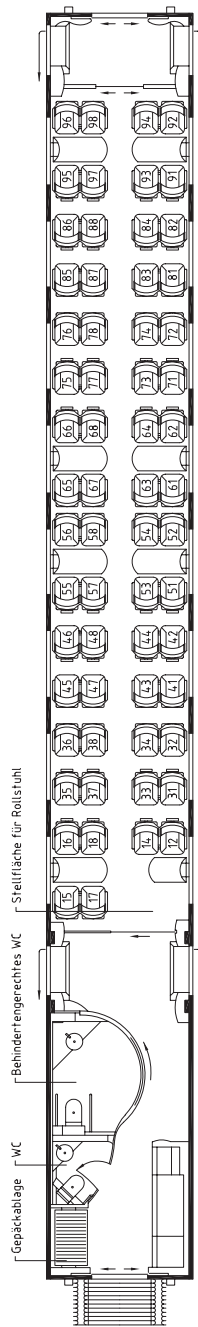

Wagenskizzen

ICE mit Neigetechnik (ICE T) *

7-teilig

* 1.Serie abgebildet, 2.Serie unterscheidet sich in einigen Ausstattungsmerkmalen

ICE T-Endwagen 1. Klasse (Apmf)
Wagen 28/38
Lounge-Paranoma Plätze 11 - 16
Bord-Café Plätze 17 - 20
Handbereich Plätze 21 - 56, Ruhebereich Plätze 63 - 66, 73 - 76

ICE T-Mittelwagen 1/2. Klasse (ABpm)
Wagen 27/37
Laptop-Steckdosen an allen Sitzen

ICE T-Mittelwagen mit Bordrestaurant/Bordbistro und Kleinkindabteil (WRm)
Wagen 26/36
Kleinkindabteil mit Wickeltisch

ICE T-Mittelwagen 2. Klasse (Bpm)
Wagen 24/34
Laptop-Steckdosen an allen Sitzen

Wagenskizzen

ICE mit Neigetechnik (ICE T)

7-teilig

5-teilig

ICE T-Mittelwagen 2. Klasse (Bpm) mit Service-Point
 Wagen 23/33
 Laptop-Steckdosen an allen Sitzen
 Handbereich Plätze 21 - 98

ICE T-Mittelwagen 2. Klasse mit behindertengerechter Ausstattung (Bpmb)
 Wagen 22/32
 Laptop-Steckdosen an allen Sitzen
 Ruhebereich Plätze 11 - 98
 Behinderten-WC mit Wickeltisch

ICE T-Endwagen 2. Klasse (Bpmf)
 Wagen 21/31
 Laptop-Steckdosen an allen Sitzen
 Lounge/Panorama Plätze 11 - 16

ICE T-Endwagen 1. Klasse (Apmf)
 Wagen 20/30
 Laptop-Steckdosen an allen Sitzen
 Handbereich Plätze 21 - 56, Ruhebereich Plätze 63 - 66, 73 - 76
 Lounge/Panorama Plätze 11 - 16