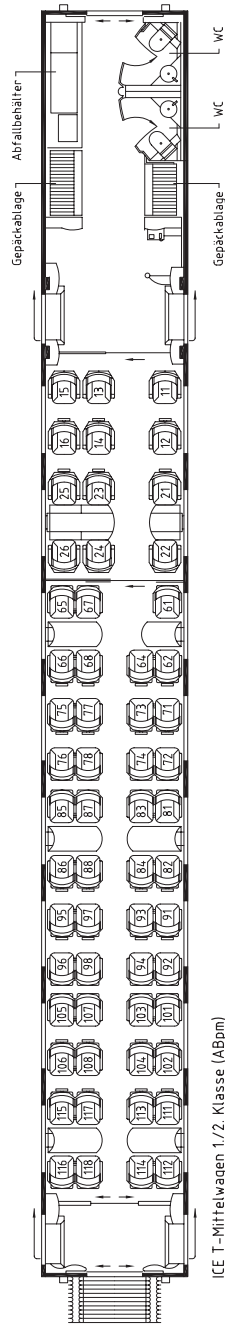

Wagenskizzen

ICE mit Neigetechnik (ICE T) *

7-teilig

* 1.Serie abgebildet, 2.Serie unterscheidet sich in einigen Ausstattungsmerkmalen

ICE T-Endwagen 1. Klasse (Apmf)
Wagen 28/38
Lounge-Paranoma Plätze 11 - 16
Bord-Café Plätze 17 - 20
Handbereich Plätze 21 - 56, Ruhebereich Plätze 63 - 66, 73 - 76

ICE T-Mittelwagen 1/2. Klasse (ABpm)
Wagen 27/37
Laptop-Steckdosen an allen Sitzen

ICE T-Mittelwagen mit Bordrestaurant/Bordbistro und Kleinkindabteil (WRm)
Wagen 26/36
Kleinkindabteil mit Wickeltisch

ICE T-Mittelwagen 2. Klasse (Bpm)
Wagen 24/34
Laptop-Steckdosen an allen Sitzen

Wagenskizzen

ICE mit Neigetechnik (ICE T)

7-teilig

5-teilig

ICE T-Mittelwagen 2. Klasse (Bpm) mit Service-Point
 Wagen 23/33
 Laptop-Steckdosen an allen Sitzen
 Handbereich Plätze 21 - 98

ICE T-Mittelwagen 2. Klasse mit behindertengerechter Ausstattung (Bpmb)
 Wagen 22/32
 Laptop-Steckdosen an allen Sitzen
 Ruhebereich Plätze 11 - 98
 Behinderten-WC mit Wickeltisch

Wagenskizzen

ICE mit Neigetechnik (ICE T) 5-teilig

ICE T-Mittelwagen 2. Klasse mit Bordbistro und Kleinkabineteil (Bpm)
Wagen 22/31
Laptop-Steckdosen an allen Sitzen, Kleinkabineteil mit Wickeltisch

ICE T-Mittelwagen 2. Klasse (Bpm)
Wagen 23/33
Laptop-Steckdosen an allen Sitzen
Handybereich Plätze 21 - 98