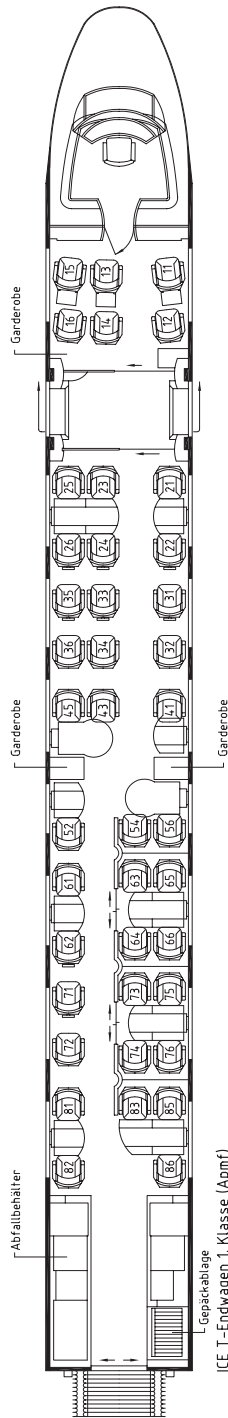

Wagenskizzen

ICE mit Neigetechnik (ICE T) *

7-teilig

* 1.Serie abgebildet, 2.Serie unterscheidet sich in einigen Ausstattungsmerkmalen

ICE T-Endwagen 1. Klasse (Apmf)
Wagen 28/38
Lounge-Paranoma Plätze 11 - 16
Bord-Café Plätze 17 - 20
Handbereich Plätze 21 - 56, Ruhebereich Plätze 63 - 66, 73 - 76

ICE T-Mittelwagen 1/2. Klasse (ABpm)
Wagen 27/37
Laptop-Steckdosen an allen Sitzen

ICE T-Mittelwagen mit Bordrestaurant/Bordbistro und Kleinkindabteil (WRm)
Wagen 26/36
Kleinkindabteil mit Wickeltisch

ICE T-Mittelwagen 2. Klasse (Bpm)
Wagen 24/34
Laptop-Steckdosen an allen Sitzen

Wagenskizzen

ICE mit Neigetechnik (ICE T)

7-teilig

5-teilig

ICE T-Mittelwagen 2. Klasse (Bpm) mit Service-Point
 Wagen 23/33
 Laptop-Steckdosen an allen Sitzen
 Handbereich Plätze 21 - 98

ICE T-Mittelwagen 2. Klasse mit behindertengerechter Ausstattung (Bpmb)
 Wagen 22/32
 Laptop-Steckdosen an allen Sitzen
 Ruhebereich Plätze 11 - 98
 Behinderten-WC mit Wickeltisch

Wagenskizzen

ICE mit Neigetechnik (ICE T) 5-teilig

ICE T-Mittelwagen 2. Klasse mit Bordbistro und Kleinkabineteil (Bpm)
Wagen 22/31
Laptop-Steckdosen an allen Sitzen, Kleinkabineteil mit Wickeltisch

ICE T-Mittelwagen 2. Klasse (Bpm)
Wagen 23/33
Laptop-Steckdosen an allen Sitzen
Handybereich Plätze 21 - 98